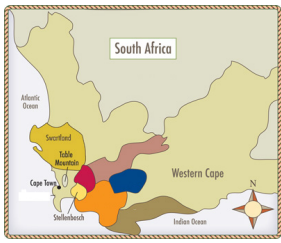

SOUTH AFRICA

Code Product

MEERLUST ESTATE, STELLENBOSCH

- MG01RB • Meerlust Rubicon * *Limited Stock*
- MG02RB • Meerlust Merlot
- MG50WB • Meerlust Chardonnay

JORDAN ESTATE VARIETALS, STELLENBOSCH

- JN02RB • Jordan The Long Fuse Cabernet Sauvignon
- JN04RB • Jordan The Prospector Syrah
- JN06RB • Jordan Black Magic Merlot
- JN53WB • Jordan Unoaked Chardonnay
- JN51WB • Jordan Barrel Fermented Chardonnay
- JN55WB • Jordan Cold Fact Sauvignon Blanc

JORDAN RANGE CHAMELEON RANGE, STELLENBOSCH

- JN05RB • Jordan Chameleon Cabernet Sauvignon Merlot
- JN54WB • Jordan Chameleon Chenin Blanc

FLEUR DU CAP, STELLENBOSCH

- BG19RB • Fleur du Cap Pinotage
- BG03RB • Fleur du Cap Cabernet Sauvignon
- BG59WB • Fleur du Cap Chardonnay

TABLE MOUNTAIN, WESTERN CAPE

- BG36RB • Table Mountain Shiraz
- BG52WB • Table Mountain Chardonnay
- BG71WB • Table Mountain Sauvignon Blanc

HOPE BAY, WESTERN CAPE

- SBTAPA • Hope Bay Pinotage Rosé