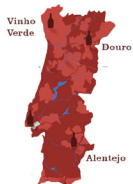

PORTUGAL

Code	Product
HERDADE DO ESPORÃO, ALENTEJO	
AO01RB	• Alandra Tinto
AO02RB	• Monte Velho Tinto Regional Alentejano
AO14RB	• Monte Velho Tinto Organic Regional Alentejano NEW
AO10RB	• Esporão "Colheita" Tinto, DOC Alentejo
AO03RB	• Esporão Reserva Tinto, DOC Alentejo
AO11RY	• Esporão Private Selection Tinto Garrafeira DOC Alentejo
AO50WB	o Alandra Branco
AO51WB	o Monte Velho Branco Regional Alentejano
AO59WB	o Monte Velho Branco Organic Regional Alentejano NEW
AO55WB	o Esporao Colheita Branco DOC Alentejo
AO52WB	o Esporão Reserva Branco DOC Alentejo
QUINTAS DOS MURCAS, DOURO	
AO04RB	• Assobio Tinto, DOC Douro, Quinta dos Murcas
AO12RB	• Quinta Dos Murcas Minas, DOC Douro [in wood]
AO13RB	• Quinta Dos Murcas Reserva, DOC Douro [in wood]
AO58WB	o Assobio Branco, DOC Douro, Quinta dos Murcas
QUINTAS DOS AMEAL, VINHO VERDE	
AO56WB	o Esporão Bico Amarelo Vinho Verde

ESPORÃO RESERVA